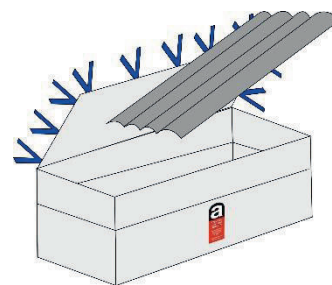

## MODELO: ASBESTOS

### MEDIDAS (Exteriores)

BASE	325 X 125 cms (ancho x profundidad)
ALTURA	40 cms.

## ESPECIFICACIONES

<b>CUERPO</b>	TIPO CUERPO	Prismático rectangular
	MATERIAL	Polipropileno con polietileno virgen
	CONFECCIÓN	Overlock y costura de seguridad
	COSTURA ANTIFUGA	Si
	GRAMAJE	155 grs + 30 grs +/- 5% grs
	ELEMENTOS INTERIORES	-
	COLOR	Blanco
TRATAMIENTO ANTI SOLAR		
<b>PARTE SUPERIOR</b>	TIPO	Camisa de cierre con tapas
	MATERIAL	Polipropileno con polietileno virgen
	MEDIDAS VÁLVULA	-
	MEDIDAS CAMISA	80 cms largo
TRATAMIENTO ANTI SOLAR		
<b>PARTE INFERIOR</b>	TIPO	Fondo plano
	MATERIAL	-
	MEDIDAS	-
TRATAMIENTO ANTI SOLAR		
<b>ASAS</b>	TIPO	Estándar en paralelo en la parte central
	NÚMERO DE ASAS	4 unidades
	MEDIDAS	De 25 cms.
	COLOR	Negro
TRATAMIENTO ANTI SOLAR		
<b>LINNER INTERIOR</b>	MATERIAL	-
	SUJECCIÓN	-
<b>PORTA DOCUMENTOS</b>	Mini - Grip DIN A4	
<b>IMPRESIÓN</b>	Logo Amianto "A"	
<b>CARGA</b>	SEGURIDAD DE CARGA	1000 kg
	COEFICIENTE DE SEGURIDAD	6:1 FIBCA - REUTILIZABLE
<b>HOMOLOGACIÓN</b>	-	
<b>ETIQUETADO</b>	Anónima. Etiqueta de uso y revisión del test	
<b>PRESENTACIÓN</b>	Paletizado y retractilado	